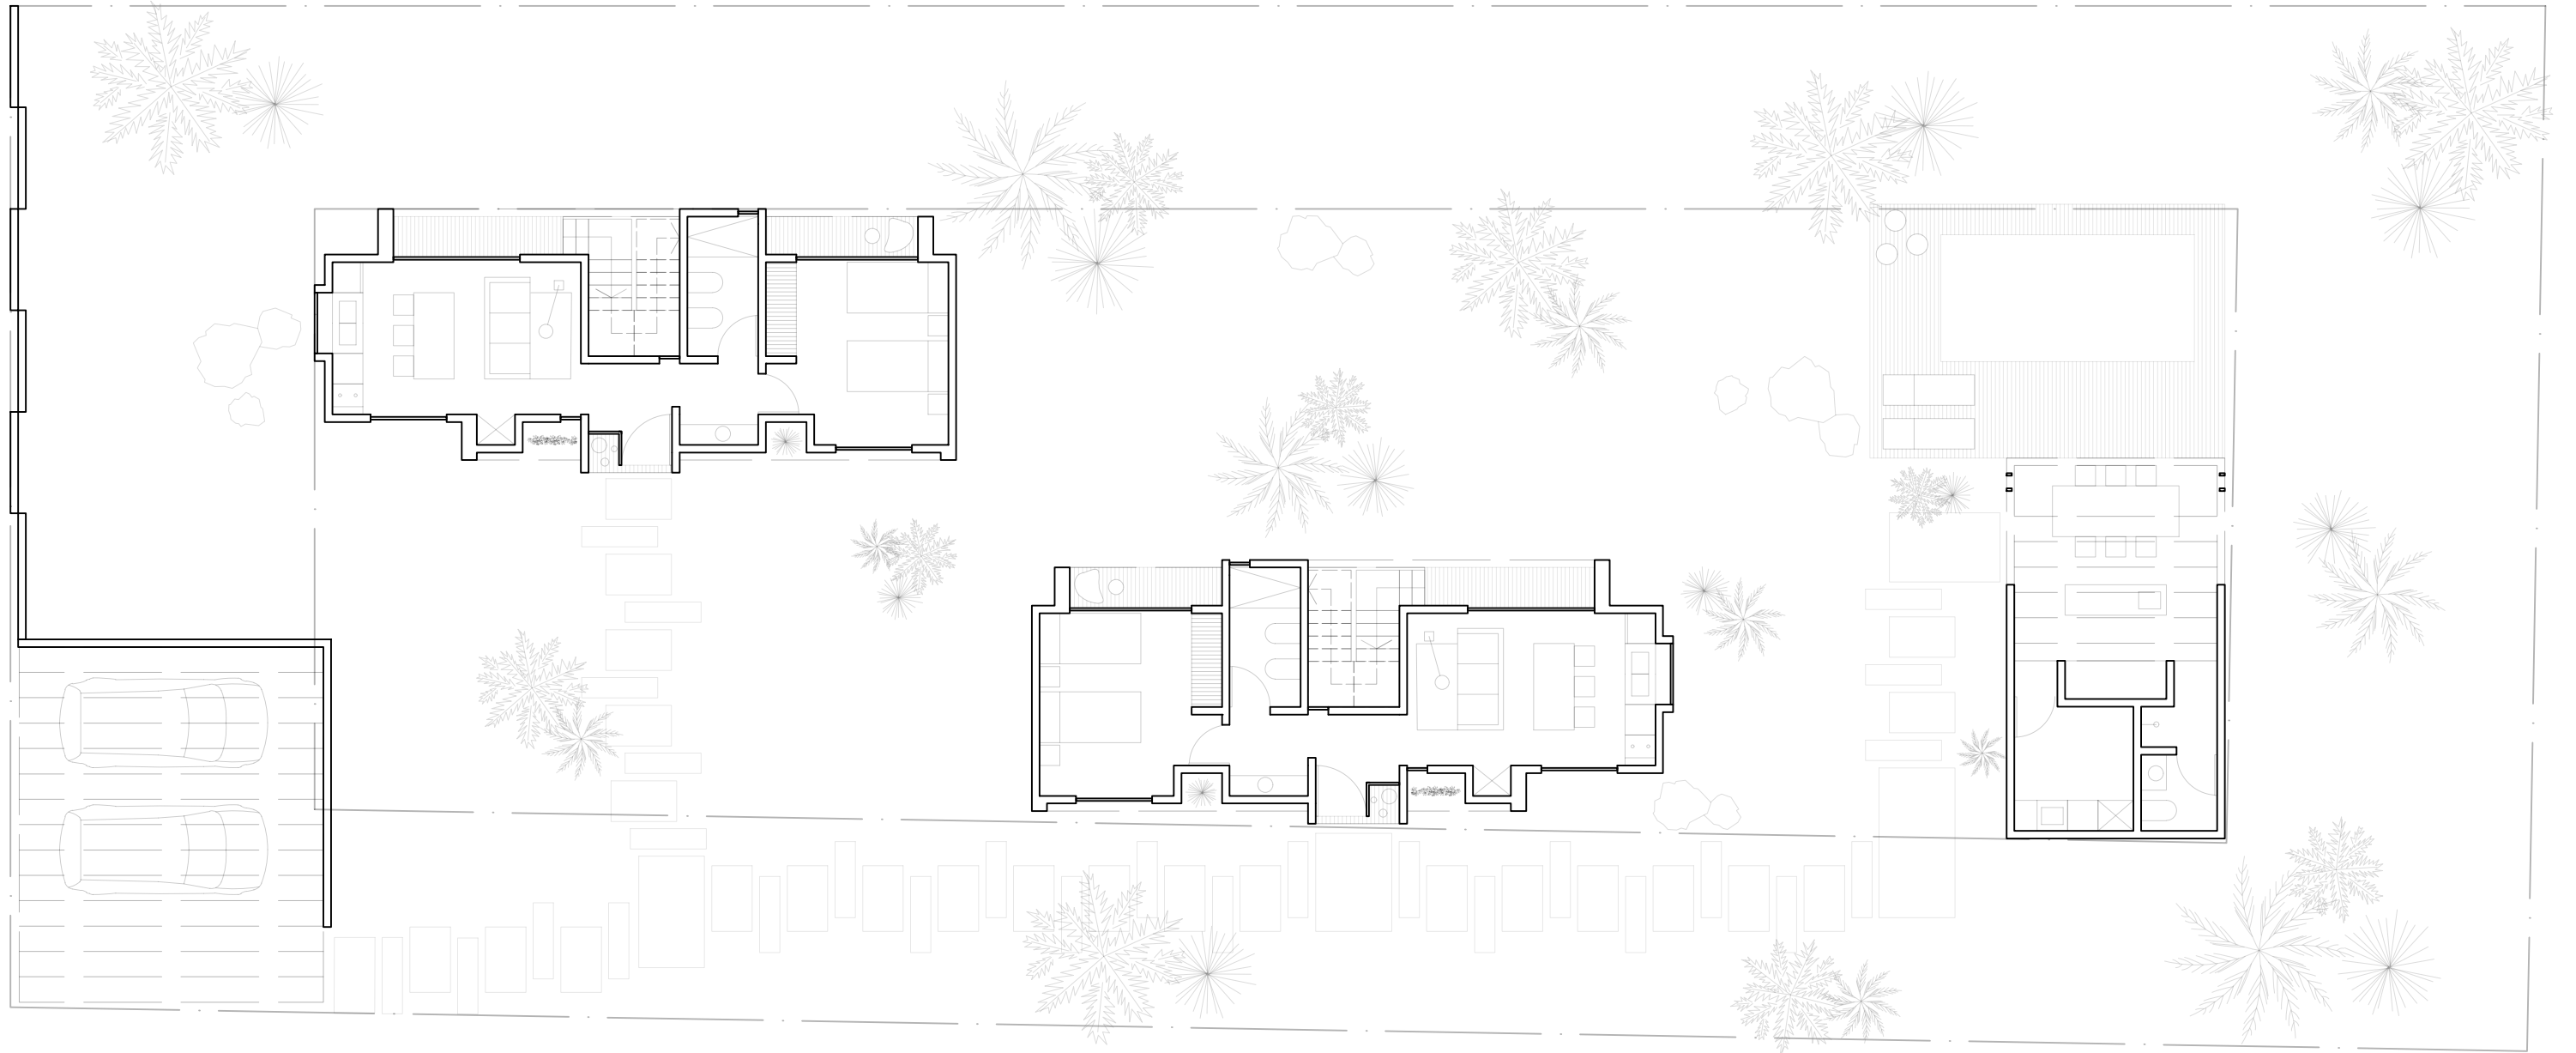

PROGRAMA	SUPERFICIE (m <sup>2</sup> )
Cocina-Comedor - Estar	15.15
Baño	3.97
Antebañ	2.48
Recibidor	3.14
Dormitorio	12.42
Muros	7.58
<b>TOTAL</b>	<b>44.74</b>
<b>Expansiones</b>	<b>5.37</b>
<b>Escalera</b>	<b>5.32</b>

PROGRAMA	SUPERFICIE (m <sup>2</sup> )
Espacio común	18.28
Parrilla	1.5
Depósito	5.75
Ducha	1.2
Baño	2.25
Muros	3.27
<b>TOTAL</b>	<b>32.25</b>
<b>Espacio piscina</b>	<b>35</b>

AXONOMÉTRICA