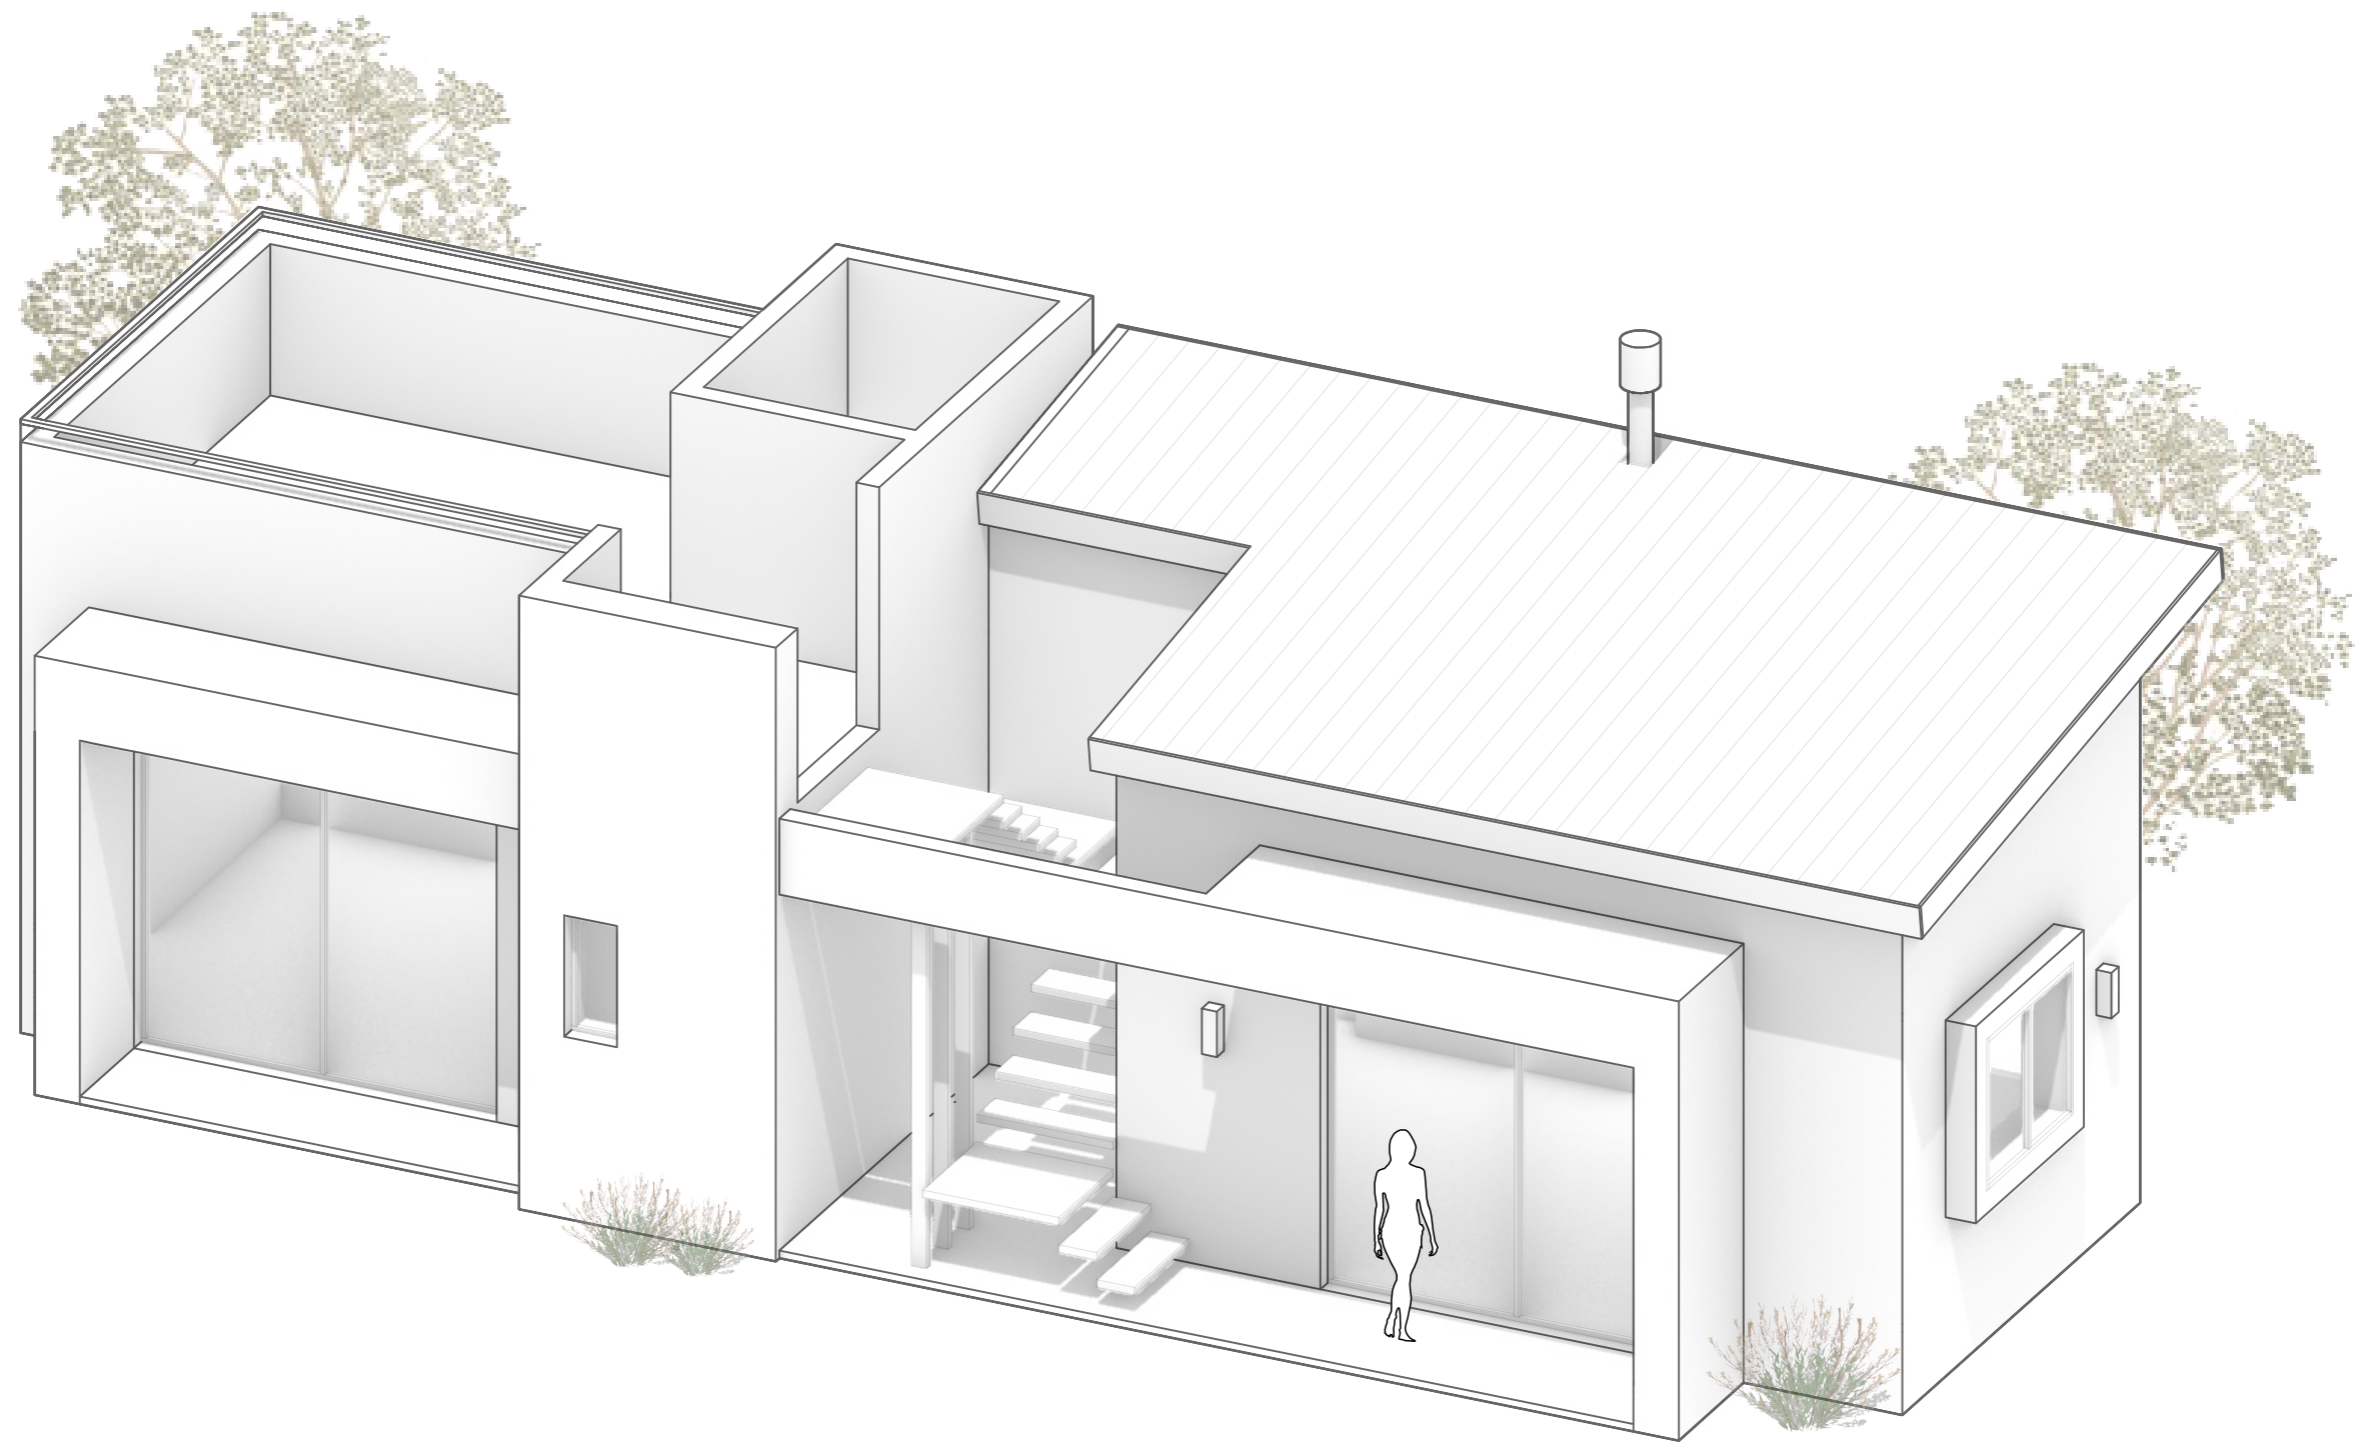

PROGRAMA	SUPERFICIE (m <sup>2</sup> )
Cocina-Comedor - Estar	15.15
Baño	3.97
Antebañ	2.48
Recibidor	3.14
Dormitorio	12.42
Muros	7.58
<b>TOTAL</b>	<b>44.74</b>
<b>Expansiones</b>	<b>5.37</b>
<b>Escalera</b>	<b>5.32</b>

PROGRAMA	SUPERFICIE (m <sup>2</sup> )
Espacio común	18.28
Parrilla	1.5
Depósito	5.75
Ducha	1.2
Baño	2.25
Muros	3.27
<b>TOTAL</b>	<b>32.25</b>
<b>Espacio piscina</b>	<b>35</b>

AXONOMÉTRICA