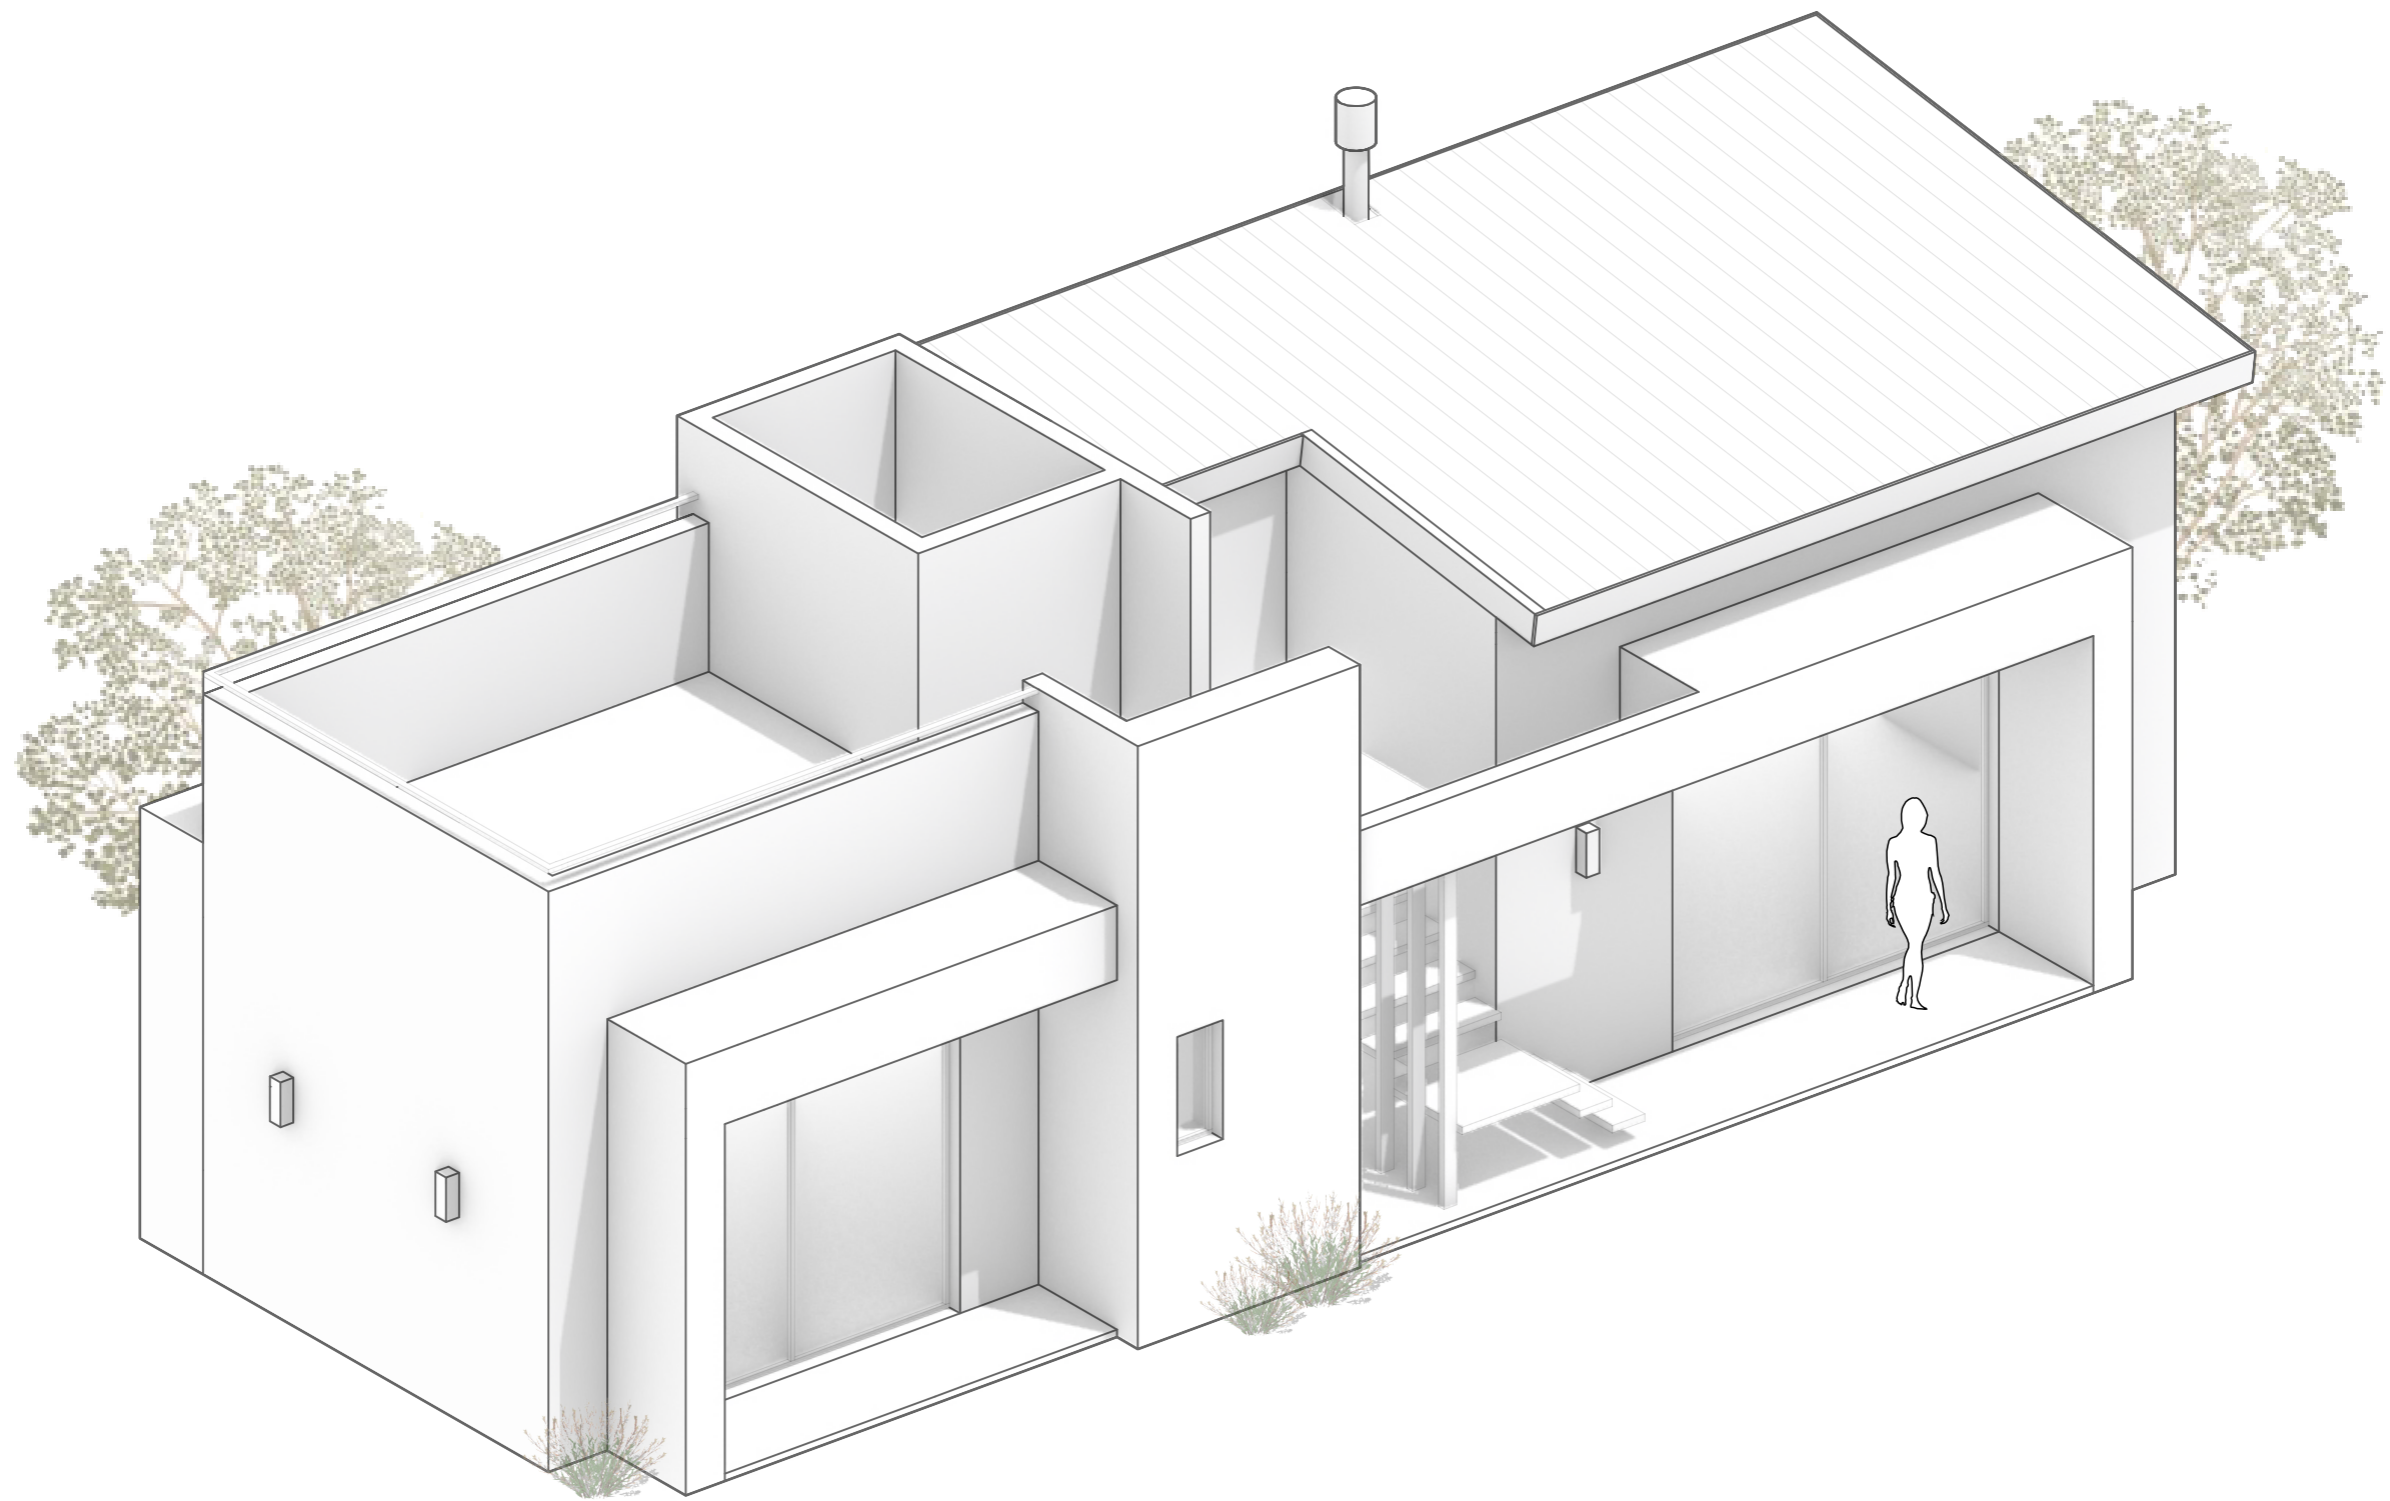

PROGRAMA	SUPERFICIE (m <sup>2</sup> )
Cocina-Comedor - Estar	15.15
Baño	3.97
Antebañ	2.48
Recibidor	3.14
Dormitorio	12.42
Muros	7.58
<b>TOTAL</b>	<b>44.74</b>
<b>Expansiones</b>	<b>5.37</b>
<b>Escalera</b>	<b>5.32</b>

PROGRAMA	SUPERFICIE (m <sup>2</sup> )
Espacio común	18.28
Parrilla	1.5
Depósito	5.75
Ducha	1.2
Baño	2.25
Muros	3.27
<b>TOTAL</b>	<b>32.25</b>
<b>Espacio piscina</b>	<b>35</b>

AXONOMÉTRICA