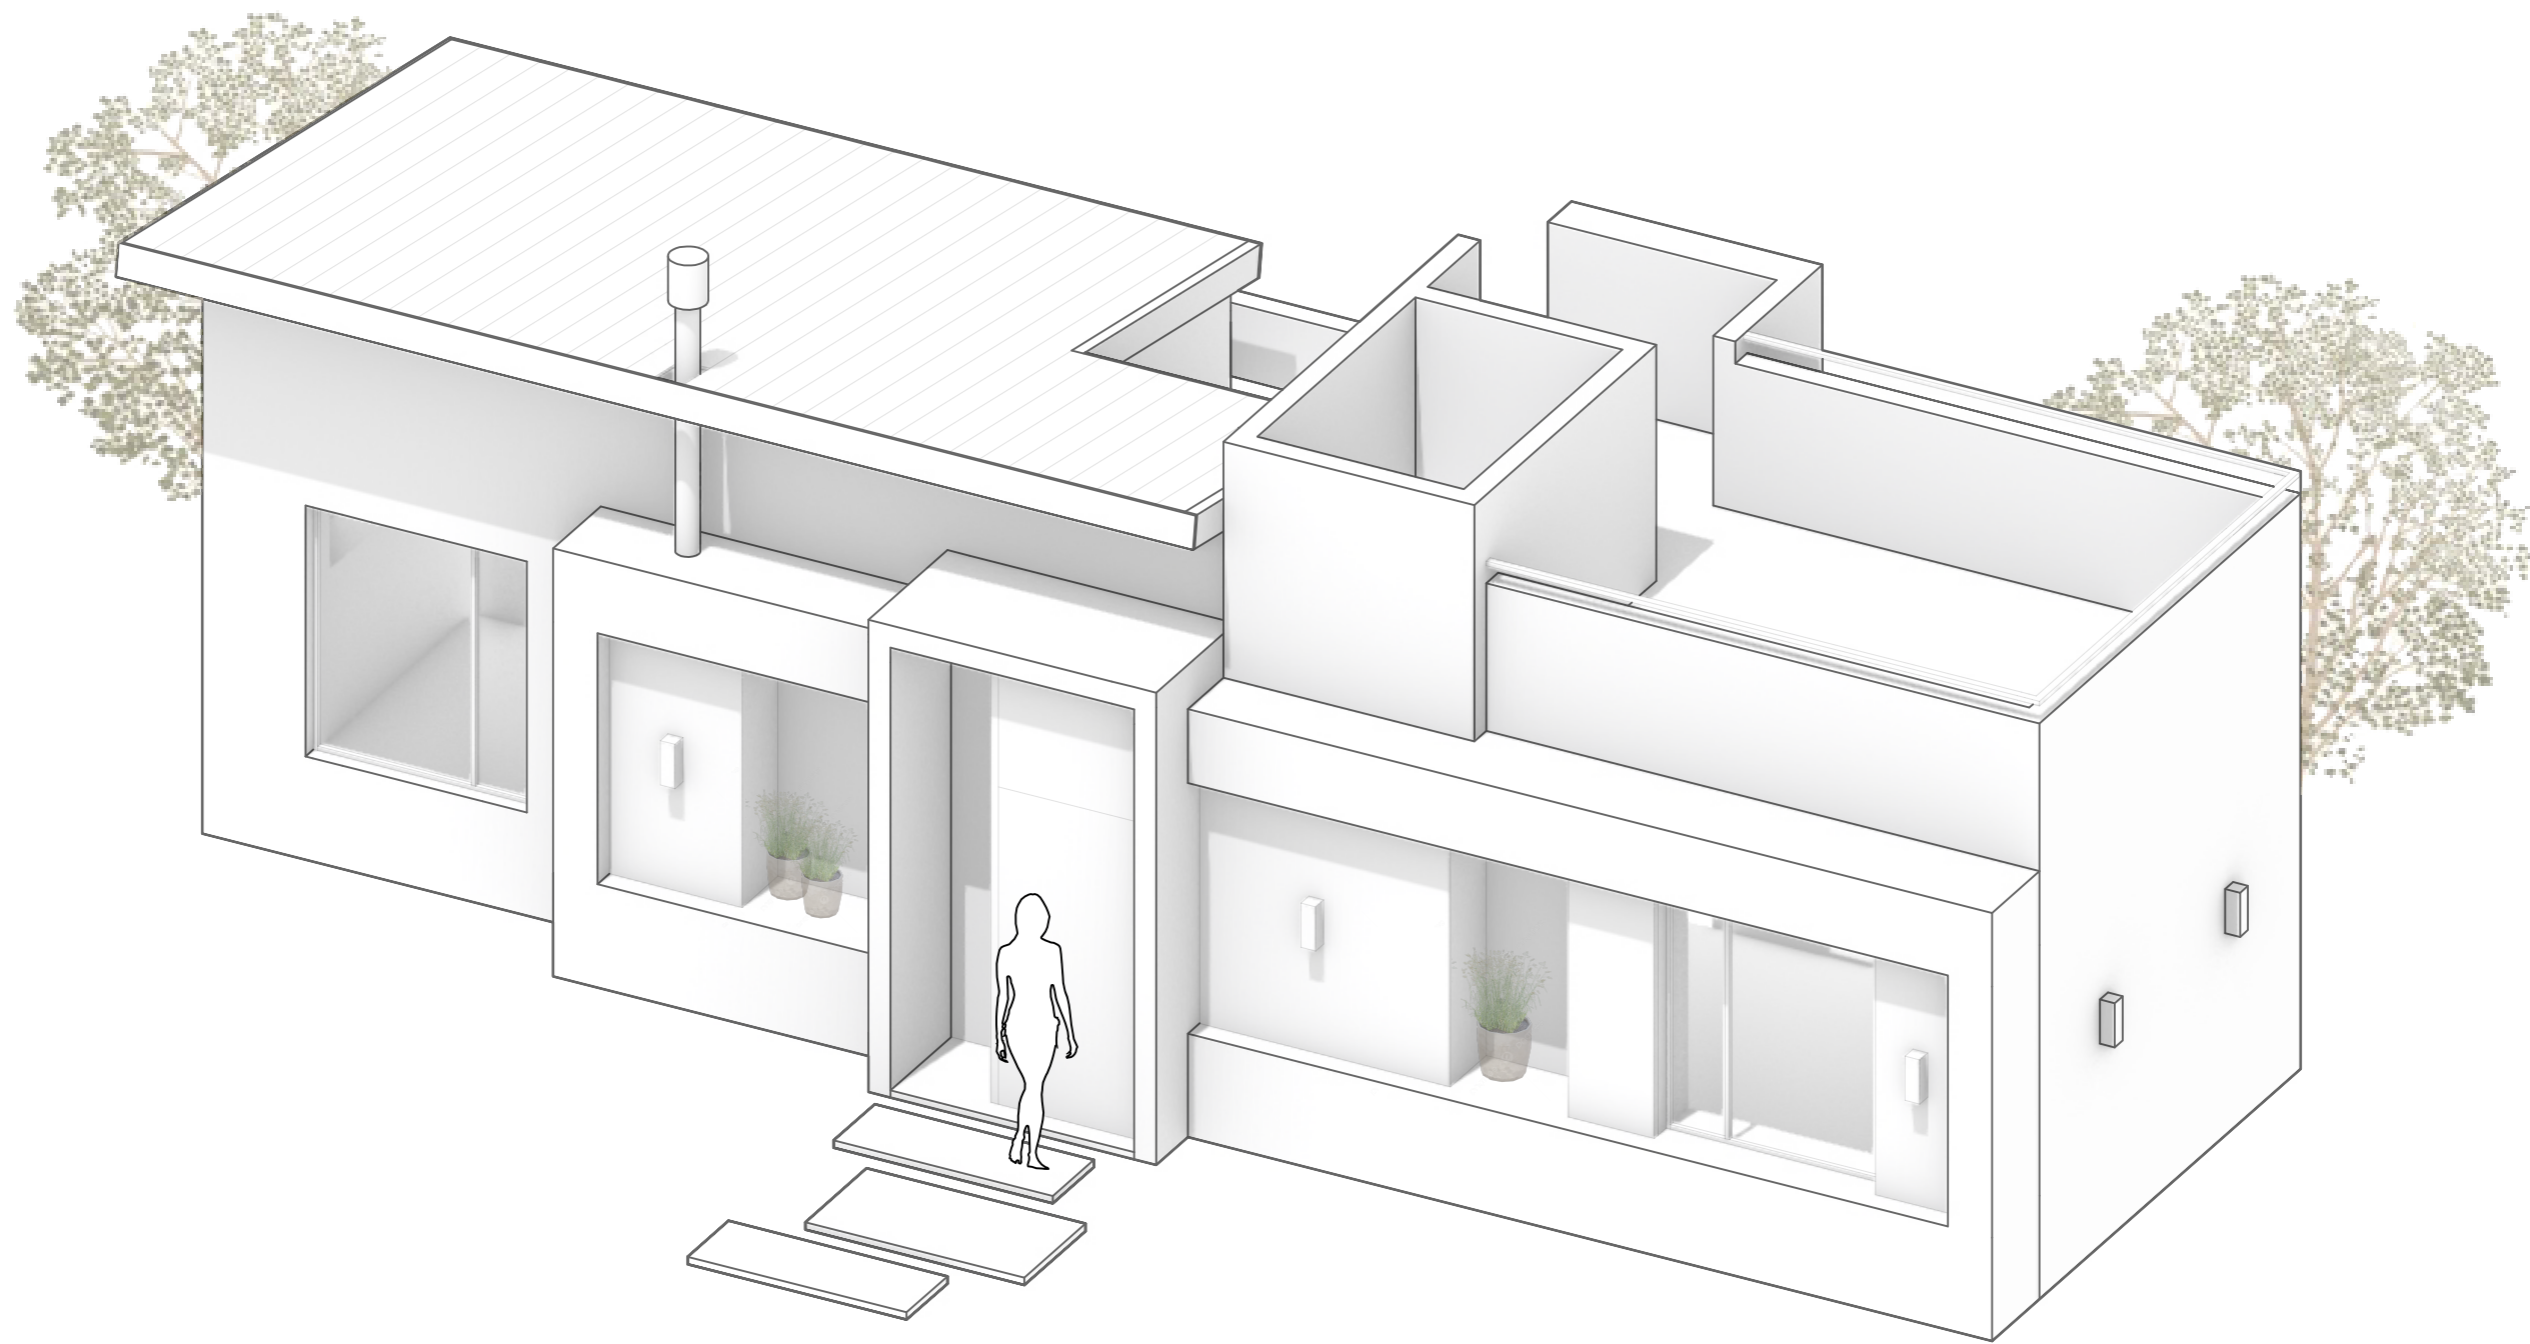

PROGRAMA	SUPERFICIE (m <sup>2</sup> )
Cocina-Comedor - Estar	15.15
Baño	3.97
Antebañ	2.48
Recibidor	3.14
Dormitorio	12.42
Muros	7.58
<b>TOTAL</b>	<b>44.74</b>
<b>Expansiones</b>	<b>5.37</b>
<b>Escalera</b>	<b>5.32</b>

PROGRAMA	SUPERFICIE (m <sup>2</sup> )
Espacio común	18.28
Parrilla	1.5
Depósito	5.75
Ducha	1.2
Baño	2.25
Muros	3.27
<b>TOTAL</b>	<b>32.25</b>
<b>Espacio piscina</b>	<b>35</b>

AXONOMÉTRICA