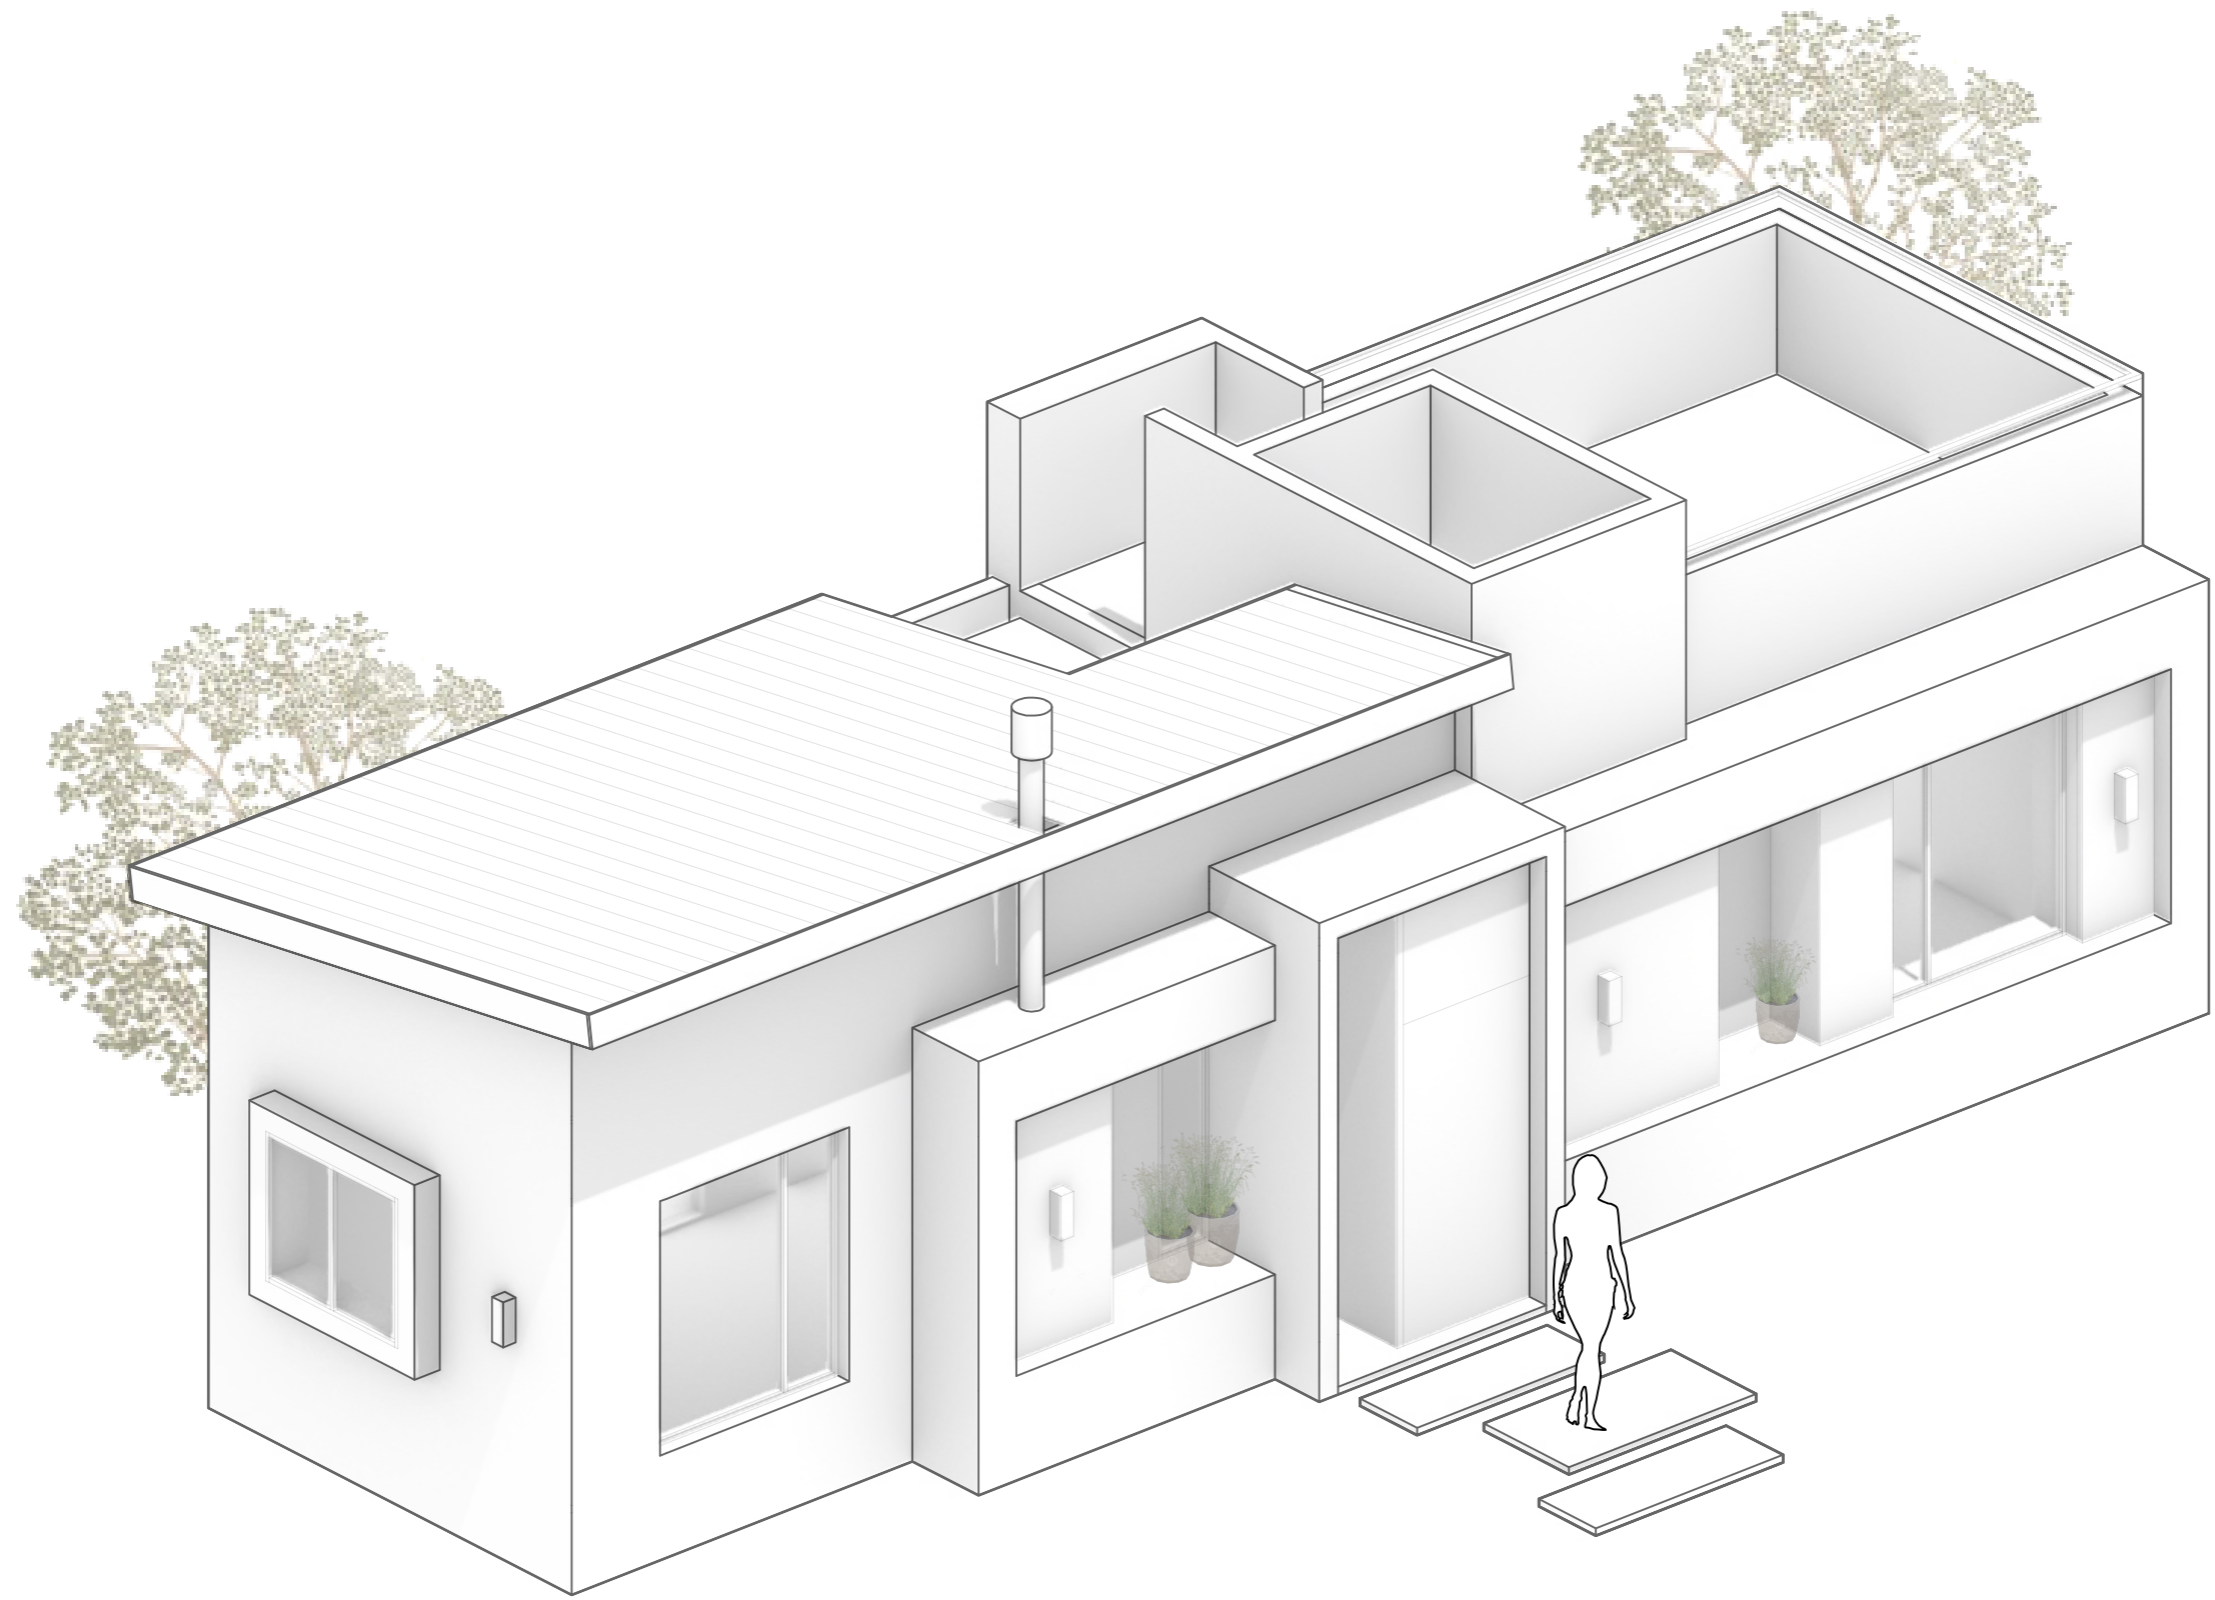

PROGRAMA	SUPERFICIE (m <sup>2</sup> )
Cocina-Comedor - Estar	15.15
Baño	3.97
Antebañ	2.48
Recibidor	3.14
Dormitorio	12.42
Muros	7.58
<b>TOTAL</b>	<b>44.74</b>
<b>Expansiones</b>	<b>5.37</b>
<b>Escalera</b>	<b>5.32</b>

PROGRAMA	SUPERFICIE (m <sup>2</sup> )
Espacio común	18.28
Parrilla	1.5
Depósito	5.75
Ducha	1.2
Baño	2.25
Muros	3.27
<b>TOTAL</b>	<b>32.25</b>
<b>Espacio piscina</b>	<b>35</b>

AXONOMÉTRICA