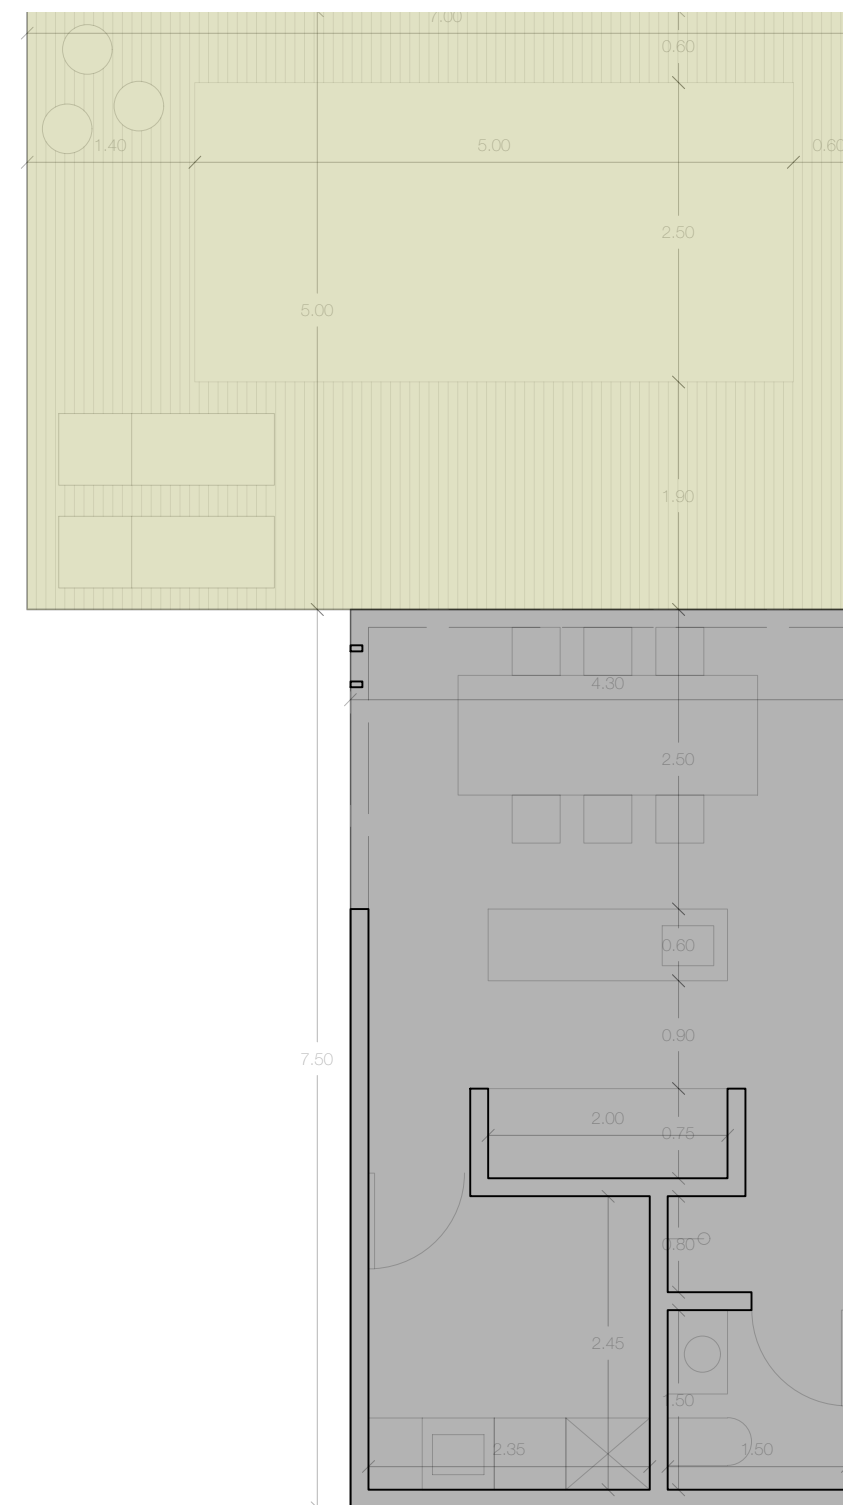

PROGRAMA	SUPERFICIE (m <sup>2</sup> )
Cocina-Comedor - Estar	15.15
Baño	3.97
Antebañ	2.48
Recibidor	3.14
Dormitorio	12.42
Muros	7.58
<b>TOTAL</b>	<b>44.74</b>
<b>Expansiones</b>	<b>5.37</b>
<b>Escalera</b>	<b>5.32</b>

PROGRAMA	SUPERFICIE (m <sup>2</sup> )
Espacio común	18.28
Parrilla	1.5
Depósito	5.75
Ducha	1.2
Baño	2.25
Muros	3.27
<b>TOTAL</b>	<b>32.25</b>
<b>Espacio piscina</b>	<b>35</b>

AXONOMÉTRICA